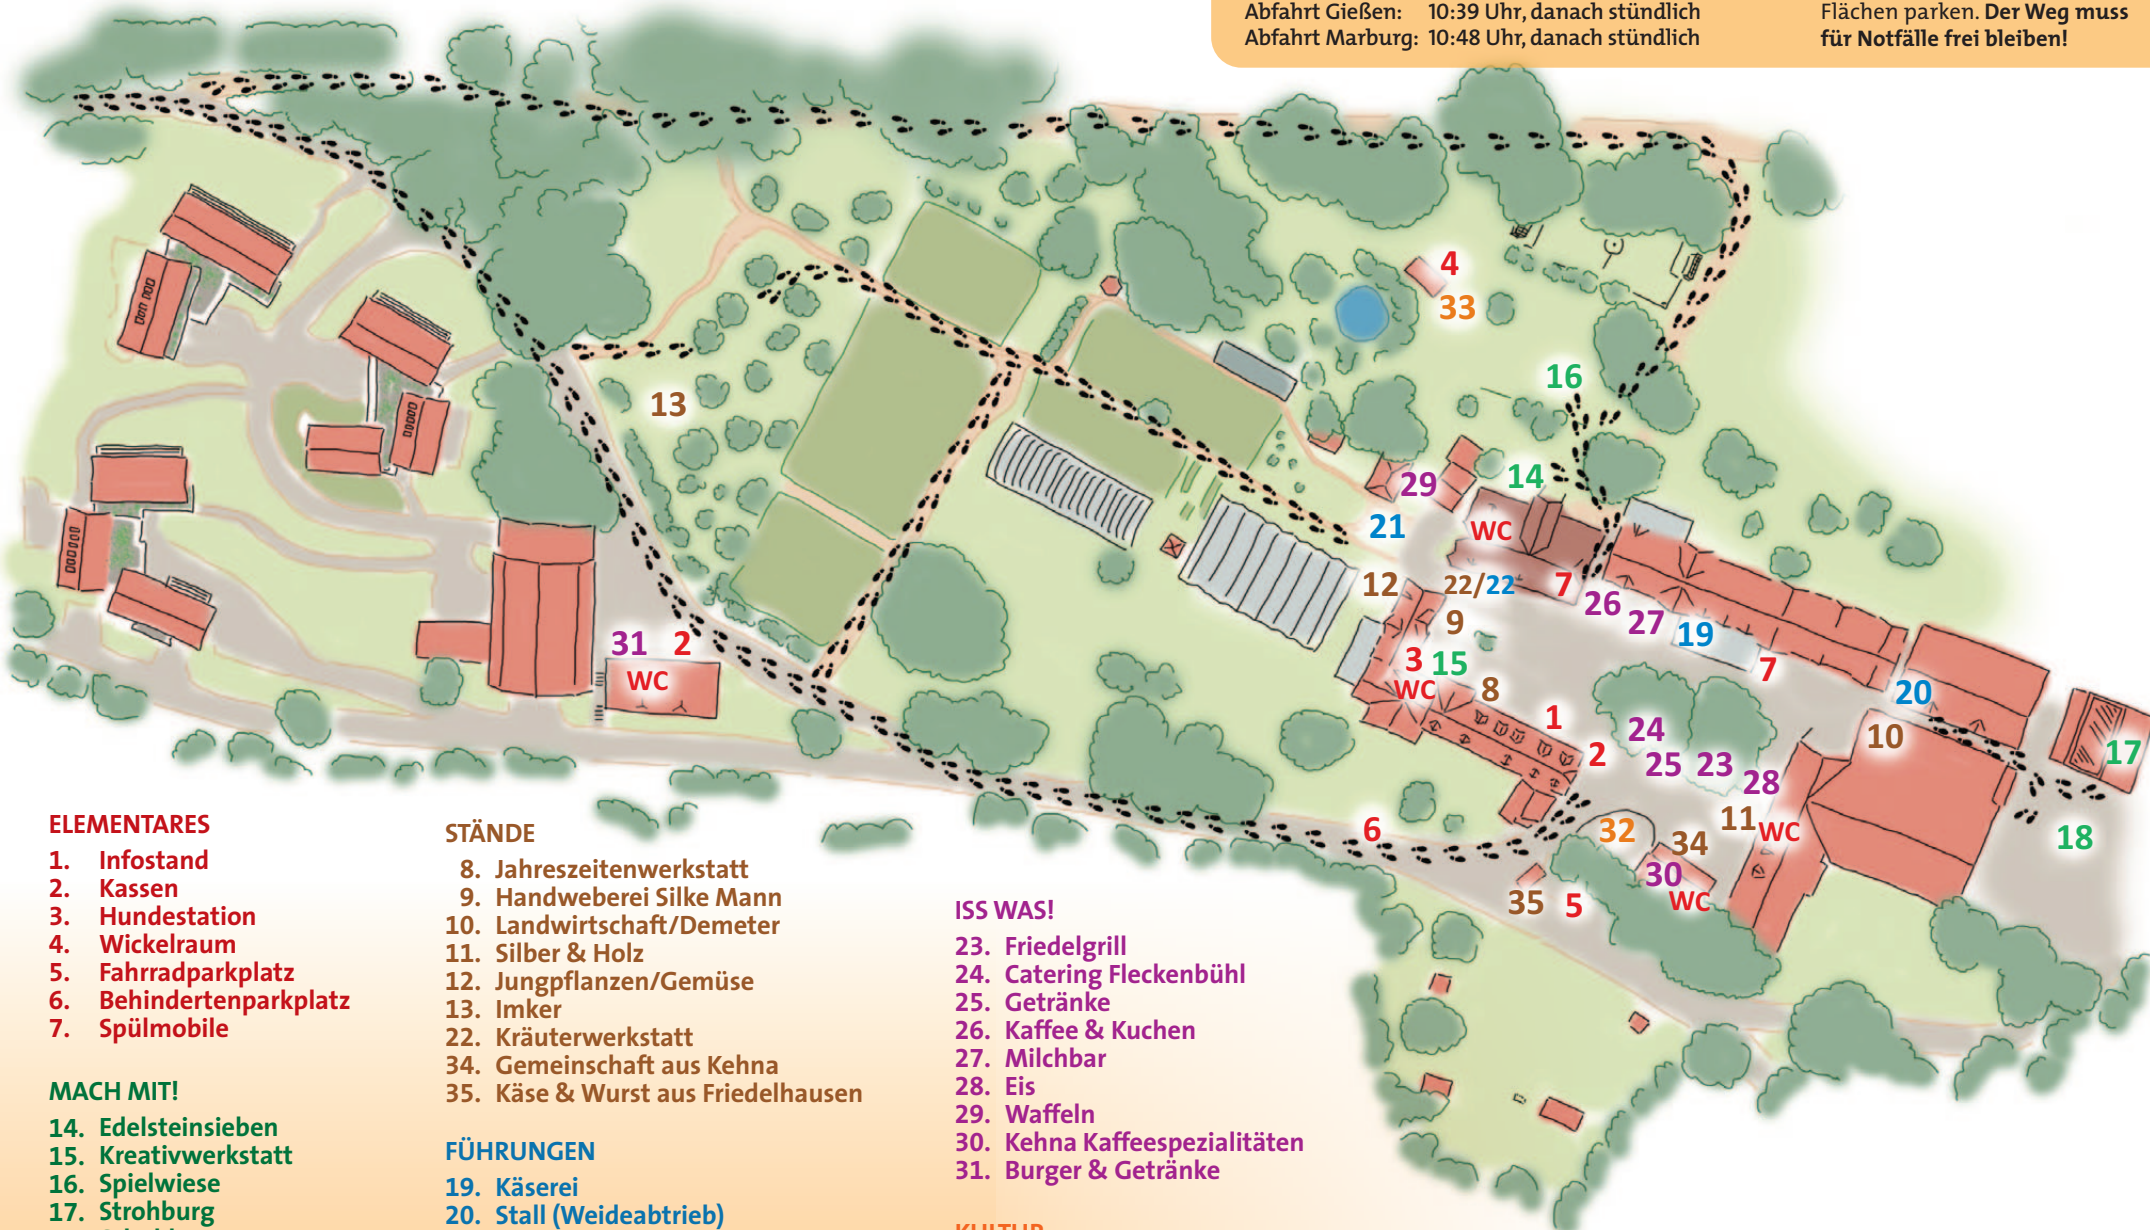

Hoffestprogramm 2026

11 – 18 Uhr	• Informationen über die biologisch-dynamische Landwirtschaft am Demeterstand und im Stall
11 – 18 Uhr	• Verkauf am Marktfahrzeug, am Stand der Kräuterwerkstatt, im Garten, der Jahreszeitenwerkstatt, der Weberei, am Stand Silber & Holz und der Gemeinschaft aus Kehna
11:15 Uhr	• Führung durch die Käserei
12 Uhr	• HOFFEST-ERÖFFNUNG DURCH DIE FRIEDELHÄUSER
12 – 17 Uhr	• Hofcafé geöffnet
12 – 17 Uhr	• Spiel und Spaß auf der Spielwiese mit der Rollenrutsche und Großspielgeräten unter der Burg
12 – 17 Uhr	• Honigverkauf und Informationen rund um die Biene vom Imker im Garten
12 – 17 Uhr	• Kreatives für Kinder am Stand der Jahreszeitenwerkstatt
13 Uhr	• Geschichten am Zirkuswagen neben der Spielwiese
13 Uhr	• Gartenführung
13:30 – 15 Uhr	• Waffelverkauf am Teehaus
13:30 Uhr	• GINA GINELLA „CONCERTO“ AUF DEM RONDELL
14 – 16 Uhr	• Edelsteine sieben hinter der Burg
14 Uhr	• Führung im Wohnbereich
14 Uhr	• Führung durch die Käserei
15 Uhr	• Geschichten am Zirkuswagen neben der Spielwiese
15 Uhr	• Weideabtrieb mit den Landwirten
15 Uhr	• Führung im Kräutergarten
15:30 Uhr	• MANESSE HOPP – LIVEMUSIK AUF DEM RONDELL
16 – 17:30 Uhr	• Waffelverkauf am Teehaus
16:30 Uhr	• MANESSE HOPP SPIELT LIEDER ZUM MITTANZEN IM HOF
16:30 Uhr	• Gartenführung
18 Uhr	• Ende des Hoffests

PER AUTO:

Wenn Sie mit dem Auto kommen, folgen Sie der Einbahnstraßenregelung ab Zufahrt Lahnbrücke/Odenhausen. Bitte nur auf den ausgewiesenen Flächen parken. **Der Weg muss für Notfälle frei bleiben!**

ELEMENTARES

1. Infostand
2. Kassen
3. Hundestation
4. Wickelraum
5. Fahrradparkplatz
6. Behindertenparkplatz
7. Spülmobile

MACH MIT!

14. Edelsteinsieben
15. Kreativwerkstatt
16. Spielwiese
17. Strohbürg
18. Schubkarrenparcours

STÄNDE

8. Jahreszeitenwerkstatt
9. Handweberei Silke Mann
10. Landwirtschaft/Demeter
11. Silber & Holz
12. Jungpflanzen/Gemüse
13. Imker
22. Kräuterwerkstatt
34. Gemeinschaft aus Kehna
35. Käse & Wurst aus Friedelhausen